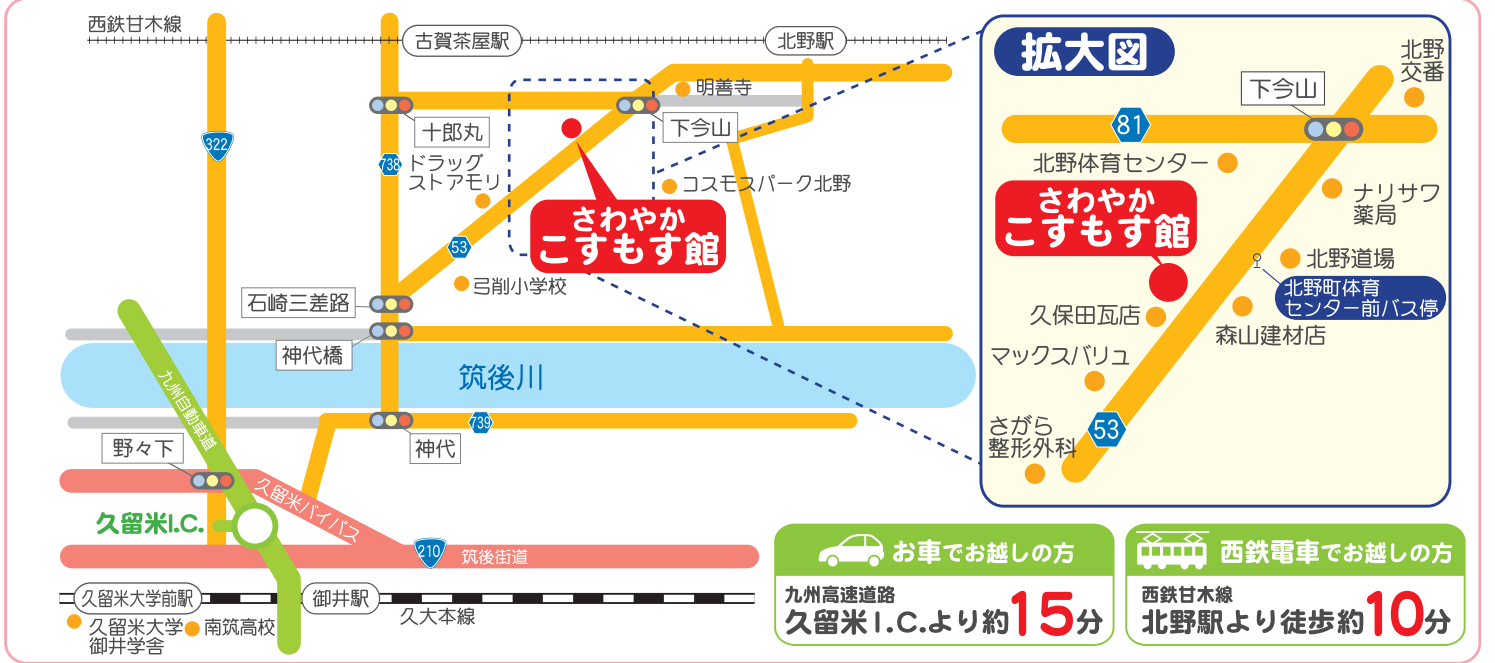

介護付有料老人ホーム ショートステイ

介護に関することはどんなことでも、お気軽にご相談ください。
さわやかこすもす館 TEL 0942-23-1187 FAX 0942-23-1185

〒830-1122 福岡県久留米市北野町今山2 URL <http://www.sawayakclub.jp> E-mail cosmos@sawayakclub.jp